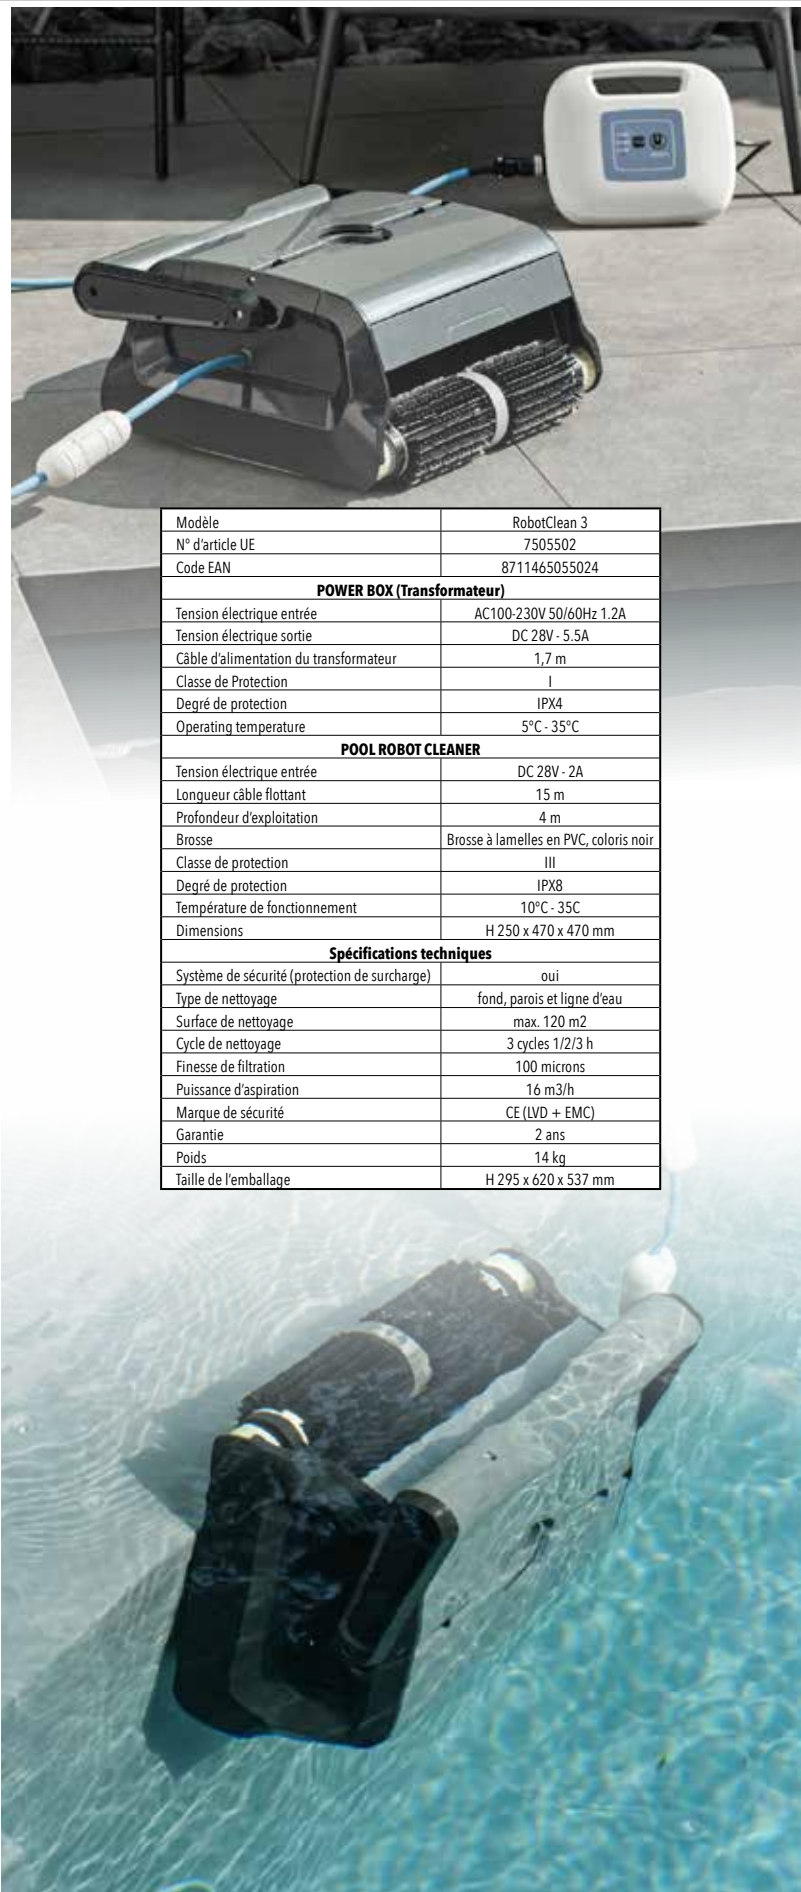

Robotclean 3

ROBOTCLEAN 3 est un robot nettoyeur de piscine qui vous facilitera le travail pénible de nettoyage de la piscine durant des années. Nettoyage du FOND, des PAROIS et de la LIGNE D'EAU jusqu'à 120 m² (max).

AUTONOME - INTELLIGENT - RAPIDE - EFFICACE - ECONOMIQUE !
ROBOTCLEAN offre des caractéristiques idéales pour un nettoyage haute performance tout en conservant une fiabilité exceptionnelle.

Propriétés particulières

- Mise en service simple et rapide
- Pour tous les types de revêtement (liner, carrelage, coque en polyester etc.)
- Nettoie le fond, les parois et la ligne d'eau du bassin
- Pour toutes les piscines jusqu'à 120 m², de forme carrée, ovale et ronde
- Fonctionnement basse tension (ELV) pour plus de sécurité
- Câble flottant de 15 m
- Entretien facile

Sécurité

Le mode de sécurité du Robotclean est activé quand

- il est mis en service en-dehors de l'eau
- un objet le bloque
- il est sur le dos
- il se retrouve dans la partie peu profonde d'une pataugeoire ou du pédiluve et qu'il ne trouve pas "le chemin du retour"