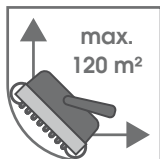

ROBOTCLEAN 3 est un robot nettoyeur de piscine qui vous facilitera le travail pénible de nettoyage de la piscine durant des années. Nettoyage du FOND, des PAROIS et de la LIGNE D'EAU jusqu'à 120 m² (max).

AUTONOME - INTELLIGENT - RAPIDE - EFFICACE - ECONOMIQUE !
ROBOTCLEAN offre des caractéristiques idéales pour un nettoyage haute performance tout en conservant une fiabilité exceptionnelle.

Propriétés particulières

- Mise en service simple et rapide
- Pour tous les types de revêtement (liner, carrelage, coque en polyester etc.)
- Nettoie le fond, les parois et la ligne d'eau du bassin
- Pour toutes les piscines jusqu'à 120 m², de forme carrée, ovale et ronde
- Fonctionnement basse tension (ELV) pour plus de sécurité
- Câble flottant de 15 m
- Entretien facile

Sécurité

Le mode de sécurité du Robotclean est activé quand

- il est mis en service en-dehors de l'eau
- un objet le bloque
- il est sur le dos
- il se retrouve dans la partie peu profonde d'une pataugeoire ou du pédiluve et qu'il ne trouve pas "le chemin du retour"